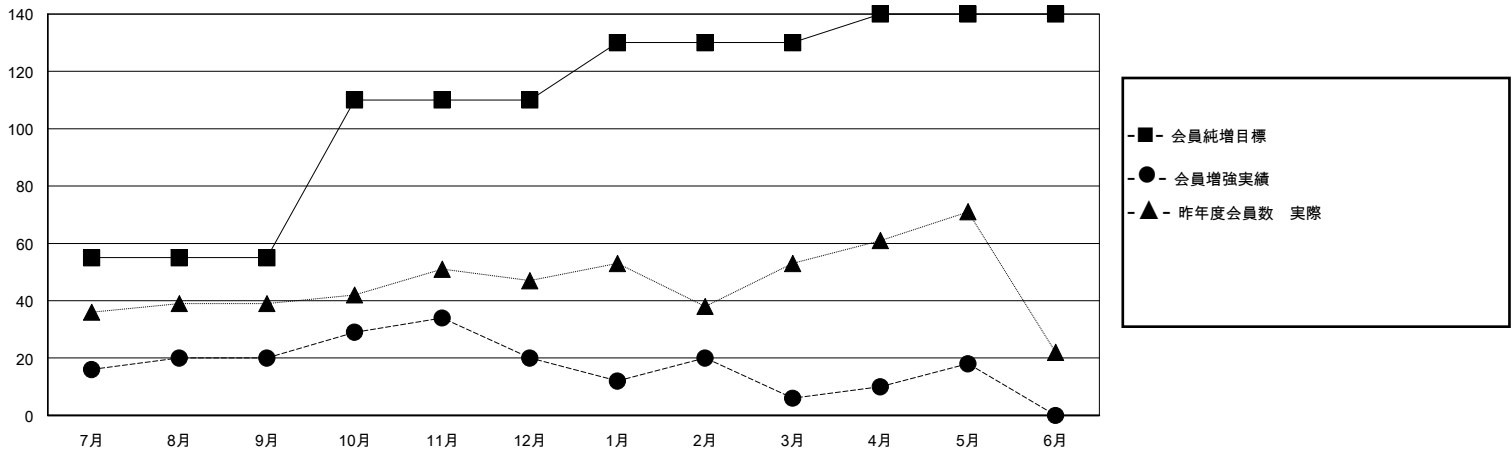

MONTHLY MEMBERSHIP PROGRESS REPORT

District 331 A

Results as of: 5/31/2024

GMT:

地域 JAPAN

GMT会則地域

クラブ				名			
結果: 2023-2024				結果: 2023-2024			
四半期	新クラブ目標	新クラブ	解散クラブ	四半期	会員純増目標	会員増強実績	退会者(転籍を含む)実際
7月/8月/9月	0	0	0	7月/8月/9月	55	71	48
10月/11月/12月	0	0	0	10月/11月/12月	55	42	41
1月/2月/3月	1	0	0	1月/2月/3月	20	48	60
4月/5月/6月	1	0	0	4月/5月/6月	10	48	34

新クラブ目標及び実績累計

会員目標及び実績累計

解散クラブ: 0	56 CLUBS OF 71 一名以上の新会員を登録	男女別 男性 1,952 (81.95%) 女性 429 (18.01%)
退会者 物故会員 20 クラブ解散 0 その他 162 合計 182	会員累計データを見るには、ここをクリック	世帯主/家族会員合計 489 国際会費半額の家族会員 271