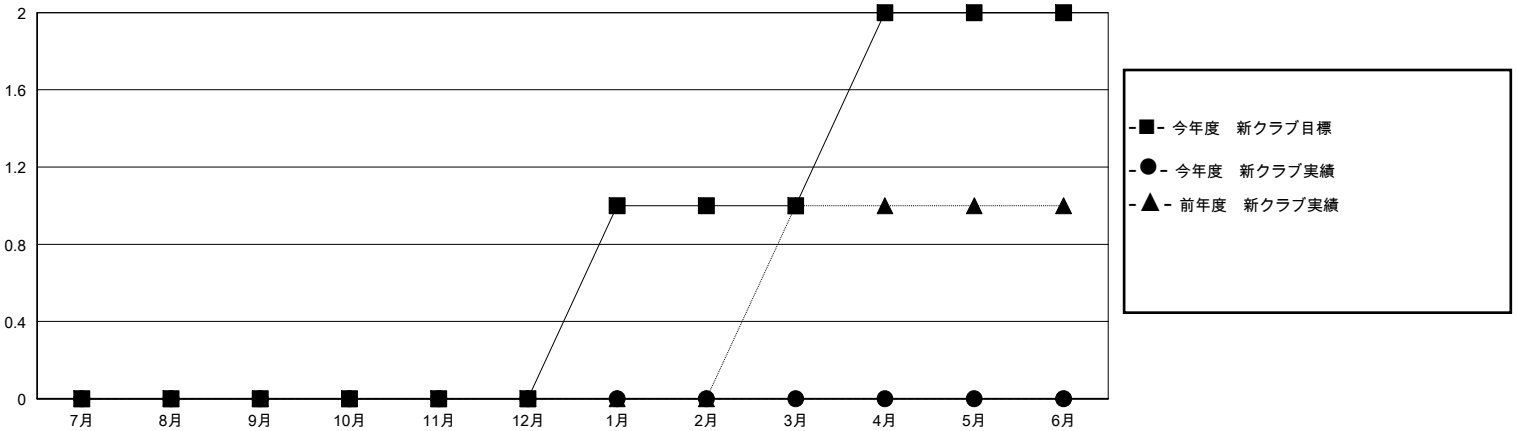

MONTHLY MEMBERSHIP PROGRESS REPORT

District 331 A

Results as of: 5/31/2024

GMT:

地域 JAPAN

GMT会則地域

クラブ				名			
結果: 2023-2024				結果: 2023-2024			
四半期	新クラブ目標	新クラブ	解散クラブ	四半期	会員純増目標	会員増強実績	退会者(転籍を含む)実際
7月/8月/9月	0	0	0	7月/8月/9月	55	71	48
10月/11月/12月	0	0	0	10月/11月/12月	55	42	41
1月/2月/3月	1	0	0	1月/2月/3月	20	48	60
4月/5月/6月	1	0	0	4月/5月/6月	10	48	34

新クラブ目標及び実績累計

会員目標及び実績累計

解散クラブ: 0	56 CLUBS OF 71 一名以上の新会員を登録	男女別 男性 1,952 (81.95%) 女性 429 (18.01%)
退会者 物故会員 20 クラブ解散 0 その他 162 合計 182	会員累計データを見るには、ここをクリック	世帯主/家族会員合計 489 国際会費半額の家族会員 271